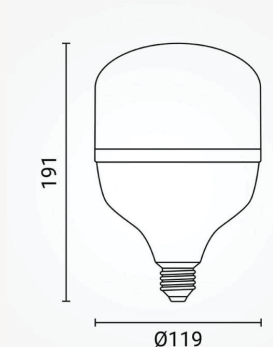

Podatkovni list proizvoda

ID. SP11895

Led žarulja E27 T120 40W

Specifikacija proizvoda

LED žarulja E27 T120 40 W – hladno bijela pruža homogeno i jasno svjetlo bez vidljivih "točaka", zahvaljujući kvalitetnim LED-icama i ujednačenoj emisiji svjetlosti. Zbog energetske učinkovitosti i pouzdanosti, idealna je za moderne interijere i profesionalnu dekorativnu rasvjetu u raznim prostorima.

ID Proizvoda:	SP11895
Nazivna snaga:	40W
Ekvivalent standardne žarulje:	232W
Radni napon:	AC 220 - 240V
Oblik:	
Nazivni svjetlosni tok:	4000lm
Boja svjetlosti:	4000K - 6000K
Dimabilno:	Ne
Kut snopa osvjetljenja:	150°
Grlo:	E27
Prosječni vijek trajanja:	25 000 sati
Indeks uzvrata boja (CRI)	80
Dimenzije proizvoda:	Ø 119 x D 191 mm
Materijal:	Plastika
Zaštita:	IP 20
Jamstveni rok	5 godina