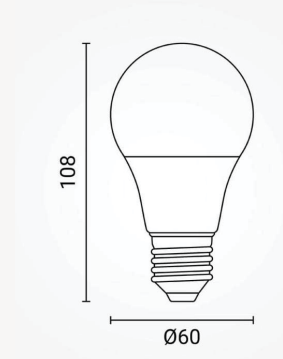

Podatkovni list proizvoda

ID. SP1701

Led žarulja E27 A60 9W

Specifikacija proizvoda

LED žarulja E27 A60 9 W – dostupna u 2700 K (tople), 4500 K (neutralne) i 6000 K (hladne) boje svjetla – pruža homogenu i jasno svjetlo bez vidljivih "točaka", zahvaljujući kvalitetnim SMD LED-icama raspoređenim u kuglastom kućištu. Zbog energetske učinkovitosti i pouzdanosti, idealna je za moderne interijere i svakodnevnu dekorativnu i funkcionalnu rasvjetu u raznim prostorima.

ID Proizvoda:	SP1701
Nazivna snaga:	9W
Ekvivalent standardne žarulje:	60W
Radni napon:	AC 220 - 240V
Oblik:	Kruška
Nazivni svjetlosni tok:	806lm
Boja svjetlosti:	2700K - 4500K - 6000K
Dimabilno:	Da
Kut snopa osvjetljenja:	270°
Grlo:	E27
Prosječni vijek trajanja:	25 000 sati
Indeks uzvrata boja (CRI)	80
Dimenzije proizvoda:	Ø 60 x D 108 mm
Materijal:	Aluminijum/PBS
Zaštita:	IP 20
Jamstveni rok	5 godina