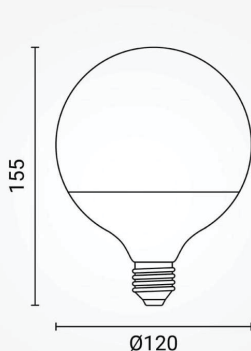

Podatkovni list proizvoda

ID. SP1845

Led žarulja E27 G120 15W

Specifikacija proizvoda

LED žarulja E27 G120 15 W – dostupna u 2700 K (tople), 4500 K (neutralne) i 6000 K (hladne) boje svjetla – pruža homogenu i jasno svjetlo bez vidljivih "točaka", zahvaljujući kvalitetnim SMD LED-icama raspoređenim u kuglastom kućištu. Zbog energetske učinkovitosti i pouzdanosti, idealna je za moderne interijere i svakodnevnu dekorativnu i funkcionalnu rasvjetu u raznim prostorima.

ID Proizvoda:	SP1845
Nazivna snaga:	15W
Ekvivalent standardne žarulje:	120W
Radni napon:	AC 220 - 240V
Oblik:	Kruška
Nazivni svjetlosni tok:	1380lm
Boja svjetlosti:	2700K - 4500K - 6000K
Dimabilno:	Ne
Kut snopa osvjetljenja:	270°
Grlo:	E27
Prosječni vijek trajanja:	25 000 sati
Indeks uzvrata boja (CRI)	80
Dimenzije proizvoda:	Ø 120 x D 155 mm
Materijal:	Aluminijum/PBS
Zaštita:	IP 20
Jamstveni rok	5 godina