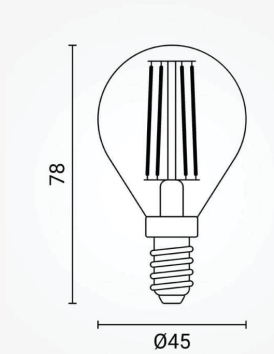

Podatkovni list proizvoda

ID. SP1492

Led žarulja E14 4W oblik svjece G35 zlatno staklo

Specifikacija proizvoda

LED žarulja E14 4 W – svijetla pruža homogeno i jasno svjetlo bez vidljivih “točaka”, zahvaljujući kvalitetnim filament LED-icama raspoređenim u kućištu. Zbog energetske učinkovitosti i pouzdanosti, idealna je za moderne interijere i profesionalnu dekorativnu rasvjetu u raznim prostorima.

ID Proizvoda:	SP1492
Nazivna snaga:	4W
Ekvivalent standardne žarulje:	35W
Radni napon:	AC 220 - 240V
Oblik:	Vintage kruška, zlatno staklo
Nazivni svjetlosni tok:	400lm
Boja svjetlosti:	2500K
Dimabilno:	Ne
Kut snopa osvjetljenja:	300°
Grlo:	E14
Prosječni vijek trajanja:	25 000 sati
Indeks uzvrata boja (CRI)	80
Dimenzije proizvoda:	Ø 45 x D 78 mm
Materijal:	Staklo
Zaštita:	IP 20
Jamstveni rok	5 godina