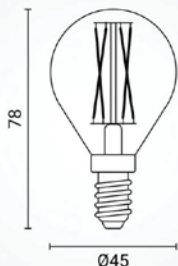

Podatkovni list proizvoda

ID. 99LED664D

Dimabilna filament E14 LED žarulja Globe G45 4.5W

Specifikacija proizvoda

LED žarulja Globe P45 Filament 5W E14 230V 550 lm idealan je izbor za dekorativnu i svakodnevnu unutarnju rasvjetu. Zahvaljujući E14 grlu, lako se ugrađuje u lustere, zidne lampe, stolne svjetiljke i dekorativna rasvjetna tijela. Snaga od 5 W uz svjetlosni tok od 550 lm omogućuje dobar omjer potrošnje i osvjetljenja, dok filament izvedba pruža elegantan izgled klasične žarulje. Žarulja ima rasap svjetlosti 360°, nije dimabilna, ima zaštitu IP20 i jamstvo 2 godine.

ID Proizvoda:	99LED664D
Nazivna snaga:	4.5W
Ekvivalent standardne žarulje:	30W
Radni napon:	AC 220 - 240 V
Oblik:	G45
Nazivni svjetlosni tok:	400 lm
Boja svjetlosti:	2700K
Dimabilno:	Da
Kut snopa osvjetljenja:	360°
Grlo:	E14
Prosječni vijek trajanja:	25 000 sati
Indeks uzvrata boja (CRI)	>80
Dimenzije proizvoda:	78x45 mm
Materijal:	Staklo
Zaštita:	IP 20
Jamstveni rok	2 godine