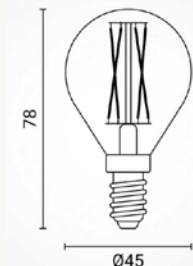

### Specifikacija proizvoda

LED žarulja Globe P45 Filament 5W E14 230V 550 lm idealan je izbor za dekorativnu i svakodnevnu unutarnju rasvjetu. Zahvaljujući E14 grlu, lako se ugrađuje u lustere, zidne lampe, stolne svjetiljke i dekorativna rasvjetna tijela. Snaga od 5 W uz svjetlosni tok od 550 lm omogućuje dobar omjer potrošnje i osvjetljenja, dok filament izvedba pruža elegantan izgled klasične žarulje. Žarulja ima rasap svjetlosti 360°, nije dimabilna, ima zaštitu IP20 i jamstvo 2 godine.

ID Proizvoda:	99LED828
Nazivna snaga:	5W
Ekvivalent standardne žarulje:	35W
Radni napon:	AC 220 - 240 V
Oblik:	P45
Nazivni svjetlosni tok:	550 lm
Boja svjetlosti:	2700-4500K
Dimabilno:	Ne
Kut snopa osvjtljenja:	360°
Grlo:	E14
Prosječni vijek trajanja:	25 000 sati
Indeks uzvratna boja (CRI)	>80
Dimenzije proizvoda:	47x45 mm
Materijal:	Staklo
Zaštita:	IP 20
Jamstveni rok	2 godine