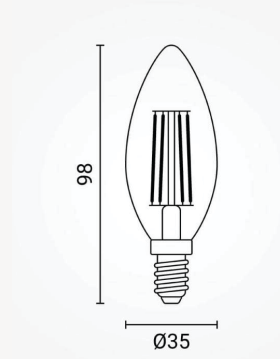

## Led žarulja E14 4W oblik svjece C35 zlatno staklo

### Specifikacija proizvoda

LED žarulja E14 4 W – svijetla pruža homogeno i jasno svjetlo bez vidljivih "točaka", zahvaljujući kvalitetnim filament LED-icama raspoređenim u kućištu. Zbog energetske učinkovitosti i pouzdanosti, idealna je za moderne interijere i profesionalnu dekorativnu rasvjetu u raznim prostorima.

ID Proizvoda:	SP1490
Nazivna snaga:	4W
Ekvivalent standardne žarulje:	35W
Radni napon:	AC 220 - 240V
Oblik:	Svjeća plamen
Nazivni svjetlosni tok:	400lm
Boja svjetlosti:	2500K
Dimabilno:	Ne
Kut snopa osvjetljenja:	300°
Grlo:	E14
Prosječni vijek trajanja:	25 000 sati
Indeks uzvrata boja (CRI)	80
Dimenzije proizvoda:	Ø 35 x D 98 mm
Materijal:	Staklo
Zaštita:	IP 20
Jamstveni rok	5 godina