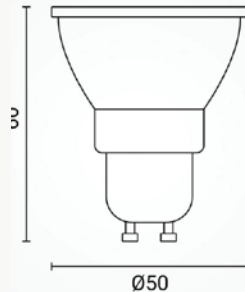

Podatkovni list proizvoda

ID. SP1266

Dimabilna LED žarulja GU10 4W 50° COB

Specifikacija proizvoda

Dimabilna LED žarulja snage 4W s grlom GU10 napona 230 V i kutom rasapa svjetlosti od 50° predstavlja učinkovitu zamjenu za klasičnu rasvjetu snage 35 W, pružajući jasno, ujednačeno i osvjetljenje uz znatno manju potrošnju energije.

ID Proizvoda:	SP1266
Nazivna snaga:	4W
Ekvivalent standardne žarulje:	35W
Radni napon:	AC 220 - 240 V
Oblik:	
Nazivni svjetlosni tok:	320 lm
Boja svjetlosti:	6000-4500K
Dimabilno:	Da
Kut snopa osvjetljenja:	50°
Grlo:	GU10
Prosječni vijek trajanja:	25 000 sati
Indeks uzvrata boja (CRI)	>80
Dimenzije proizvoda:	50x60 mm
Materijal:	Aluminij/PBS
Zaštita:	IP 20
Jamstveni rok	2 godine