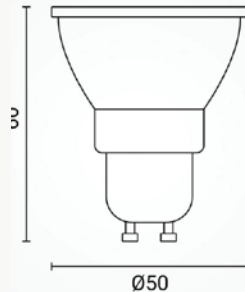

### Specifikacija proizvoda

Dimabilna LED žarulja snage 7W s grlom GU10 napona 230 V i kutom rasapa svjetlosti od 110° predstavlja učinkovitu zamjenu za klasičnu rasvjetu snage 35 W, pružajući jasno, ujednačeno i osvjetljenje uz znatno manju potrošnju energije.

ID Proizvoda:	SP1945
Nazivna snaga:	7W
Ekvivalent standardne žarulje:	33W
Radni napon:	AC 220 - 240 V
Oblik:	
Nazivni svjetlosni tok:	500 lm
Boja svjetlosti:	2700-4500-6000K
Dimabilno:	Da
Kut snopa osvjetljenja:	110°
Grlo:	GU10
Prosječni vijek trajanja:	25 000 sati
Indeks uzvrata boja (CRI)	>80
Dimenzije proizvoda:	50x54 mm
Materijal:	Aluminij/PBS
Zaštita:	IP 20
Jamstveni rok	2 godine