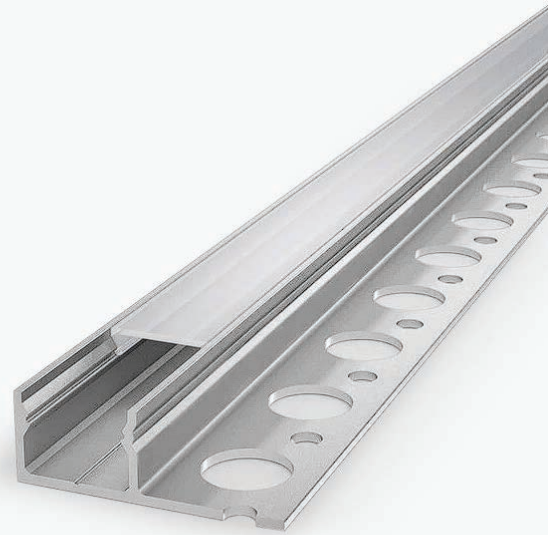

Podatkovni list proizvoda

ID. LP313-MLK

Ugradbeni aluminijski profil opalno bijeli difuzor 2 metra 37.25x17.26x14.80 - Knauf ugradnja

Specifikacija proizvoda

Profil je izrađen od eloksiranog aluminija i kvalitetnog akrila kao difuzora, što osigurava stabilnost, dugotrajnost i pouzdanu zaštitu za LED trake. Opalno bijeli difuzor ravnomjerno raspršuje svjetlost LED trake, eliminirajući oštre točke i pružajući mekani, ujednačeni svjetlosni efekt koji podiže estetiku prostora. Profil se lako postavlja na ravne površine, idealan je za završnu obradu LED traka uz pločice, stepenice, ormariće ili dekorativne linije osvjetljenja.

Set sadrži 2 metra aluminijskog profila, opalno bijeli difuzor duljine 2 metra i završne kapice u boji profila.

ID Proizvoda	LP313-MLK
Boja profila:	Srebrna
Boja difuzora:	Opalno bijela
Tip profila:	Ugradbeni/Knauf
Montaža:	Ugradbena
Vanjske dimenzije profila:	37.0 x 13.0x 2000 mm
Unutarnje dimenzije profila:	14.80 mm
Materijal:	Eloksirani aluminij/Akril
Prozirnost difuzora:	31%
IP zaštita:	IP20
Certifikat sigurnosti:	CE, RoHS