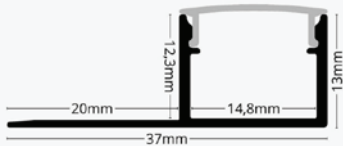

Podatkovni list proizvoda

ID. LP313-MLK

Ugradbeni aluminijski profil opalno bijeli difuzor 2 metra 37.25x17.26x14.80 - Knauf ugradnja

Specifikacija proizvoda

Profil je izrađen od eloksiranog aluminija i kvalitetnog akrila kao difuzora, što osigurava stabilnost, dugotrajnost i pouzdanu zaštitu za LED trake. Opalno bijeli difuzor ravnomjerno raspršuje svjetlost LED trake, eliminirajući oštre točke i pružajući mekani, ujednačeni svjetlosni efekt koji podiže estetiku prostora. Profil se lako postavlja na ravne površine, idealan je za završnu obradu LED traka uz pločice, stepenice, ormariće ili dekorativne linije osvjetljenja.

Set sadrži 2 metra aluminijskog profila, opalno bijeli difuzor duljine 2 metra i završne kapice u boji profila.

ID Proizvoda	LP313-MLK
Boja profila:	Srebrna
Boja difuzora:	Opalno bijela
Tip profila:	Ugradbeni/Knauf
Montaža:	Ugradbena
Vanjske dimenzije profila:	37.0 x 13.0x 2000 mm
Unutarnje dimenzije profila:	14.80 mm
Materijal:	Eloksirani aluminij/Akril
Prozirnost difuzora:	31%
IP zaštita:	IP20
Certifikat sigurnosti:	CE, RoHS