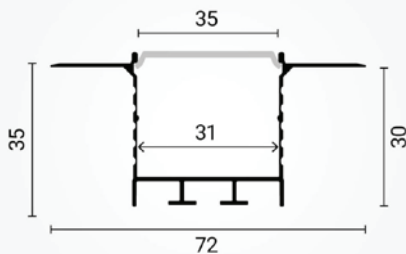

Podatkovni list proizvoda

ID. OT5124

Crni ugradbeni aluminijski profil crni difuzor 2 metra 72x35x35 mm

Specifikacija proizvoda

Aluminijski profil za ugradnju LED trake u crnoj završnoj obradi — idealan izbor za moderne interijere koji žele savršeno integriranu LED rasvjetu bez kompromisa. Namijenjen za ugradnju u suhozid/Knauf, podne i zidne obloge.

SET sadrži profil duljine 2 metra, crni difuzor, 4 završne kapice u boji profila + komplet vijaka i tipi.

ID Proizvoda	OT5124
Boja profila:	Crna
Boja difuzora:	Crna
Tip profila:	Ugradbeni/Knauf/Zidne obloge
Montaža:	Ugradbena
Vanjske dimenzije profila:	72.0 x 35.0 x 31.0 mm x2000 mm
Unutarnje dimenzije profila:	31.00 x 25.0 mm
Materijal:	Eloksirani aluminij/Akril
Prozirnost difuzora:	21%
IP zaštita:	IP20
Certifikat sigurnosti:	CE, RoHS