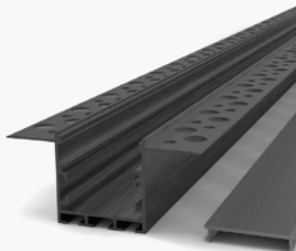

Podatkovni list proizvoda

ID. OT5124

Crni ugradbeni aluminijski profil crni difuzor 2 metra 72x35x35 mm

Specifikacija proizvoda

Aluminijski profil za ugradnju LED trake u crnoj završnoj obradi — idealan izbor za moderne interijere koji žele savršeno integriranu LED rasvjetu bez kompromisa. Namijenjen za ugradnju u suhozid/Knauf, podne i zidne obloge.

Elegantna crna završna obrada za sofisticiran i minimalistički izgled. Diskretno se uklapa u svaki dizajn prostora.

Robusna aluminijska konstrukcija s crnim difuzorom osigurava ravnomjernu i ugodnu rasvjetu bez oštih sjena ili točkastog izvora svjetla.

SET sadrži profil duljine 2 metra, crni difuzor, 4 završne kapice u boji profila + komplet vijaka i tipi.

ID Proizvoda	OT5124
Boja profila:	Crna
Boja difuzora:	Crna
Tip profila:	Ugradbeni/Knauf/Zidne obloge
Montaža:	Ugradbena
Vanjske dimenzije profila:	72.0 x 35.0 x 31.0 mm x2000 mm
Unutarnje dimenzije profila:	31.00 x 25.0 mm
Materijal:	Eloksirani aluminij/Akril
Prozirnost difuzora:	21%
IP zaštita:	IP20
Certifikat sigurnosti:	CE, RoHS