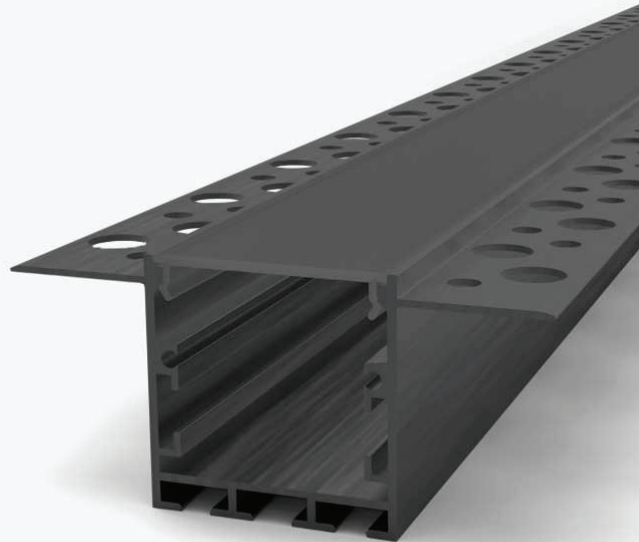

Podatkovni list proizvoda

ID. OT5124

Crni ugradbeni aluminijski profil crni difuzor 2 metra 72x35x35 mm

Specifikacija proizvoda

Aluminijski profil za ugradnju LED trake u crnoj završnoj obradi — idealan izbor za moderne interijere koji žele savršeno integriranu LED rasvjetu bez kompromisa. Namijenjen za ugradnju u suhozid/Knauf, podne i zidne obloge.

Elegantna crna završna obrada za sofisticiran i minimalistički izgled. Diskretno se uklapa u svaki dizajn prostora.

Robusna aluminijska konstrukcija s crnim difuzorom osigurava ravnomjernu i ugodnu rasvjetu bez oštih sjena ili točkastog izvora svjetla.

SET sadrži profil duljine 2 metra, crni difuzor, 4 završne kapice u boji profila + komplet vijaka i tipi.

ID Proizvoda	OT5124
Boja profila:	Crna
Boja difuzora:	Crna
Tip profila:	Ugradbeni/Knauf/Zidne obloge
Montaža:	Ugradbena
Vanjske dimenzije profila:	72.0 x 35.0 x 31.0 mm x2000 mm
Unutarnje dimenzije profila:	31.00 x 25.0 mm
Materijal:	Eloksirani aluminij/Akril
Prozirnost difuzora:	21%
IP zaštita:	IP20
Certifikat sigurnosti:	CE, RoHS