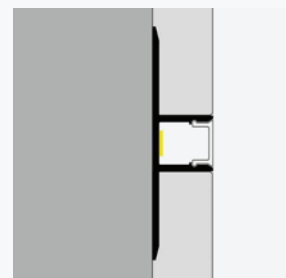

Podatkovni list proizvoda

ID. OT5124

Crni ugradbeni aluminijski profil crni difuzor 2 metra 72x35x35 mm

Specifikacija proizvoda

Aluminijski profil za ugradnju LED trake u crnoj završnoj obradi — idealan izbor za moderne interijere koji žele savršeno integriranu LED rasvjetu bez kompromisa. Namijenjen za ugradnju u suhozid/Knauf, podne i zidne obloge.

SET sadrži profil duljine 2 metra, crni difuzor, 4 završne kapice u boji profila + komplet vijaka i tipi.

ID Proizvoda	OT5124
Boja profila:	Crna
Boja difuzora:	Crna
Tip profila:	Ugradbeni/Knauf/Zidne obloge
Montaža:	Ugradbena
Vanjske dimenzije profila:	72.0 x 35.0 x 31.0 mm x2000 mm
Unutarnje dimenzije profila:	31.00 x 25.0 mm
Materijal:	Eloksirani aluminij/Akril
Prozirnost difuzora:	21%
IP zaštita:	IP20
Certifikat sigurnosti:	CE, RoHS