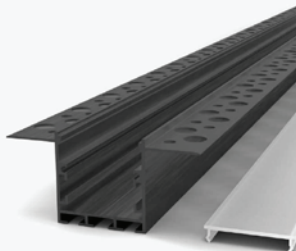

Podatkovni list proizvoda

ID. OT5125

Crni ugradbeni aluminijski profil opalno bijeli difuzor 2 metra 72x35x35 mm

Specifikacija proizvoda

Aluminijski profil za ugradnju LED trake u crnoj završnoj obradi – idealan izbor za moderne interijere koji žele savršeno integriranu LED rasvjetu bez kompromisa. Namijenjen za ugradnju u suhozid/Knauf, podne i zidne obloge.

Elegantna crna završna obrada za sofisticiran i minimalistički izgled. Diskretno se uklapa u svaki dizajn prostora.

Robusna aluminijska konstrukcija s opal difuzorom osigurava ravnomjernu i ugodnu rasvjetu bez oštih sjena ili točkastog izvora svjetla.

SET sadrži profil duljine 2 metra, opalno bijeli difuzor, 4 završne kapice u boji profila + komplet vijaka i tipa.

ID Proizvoda	OT5125
Boja profila:	Crna
Boja difuzora:	Bijela
Tip profila:	Ugradbeni/Knauf/Zidne obloge
Montaža:	Ugradbena
Vanjske dimenzije profila:	72.0 x 35.0 x 31.0 mm x2000 mm
Unutarnje dimenzije profila:	31.00 x 25.0 mm
Materijal:	Eloksirani aluminij/Akril
Prozirnost difuzora:	21%
IP zaštita:	IP20
Certifikat sigurnosti:	CE, RoHS