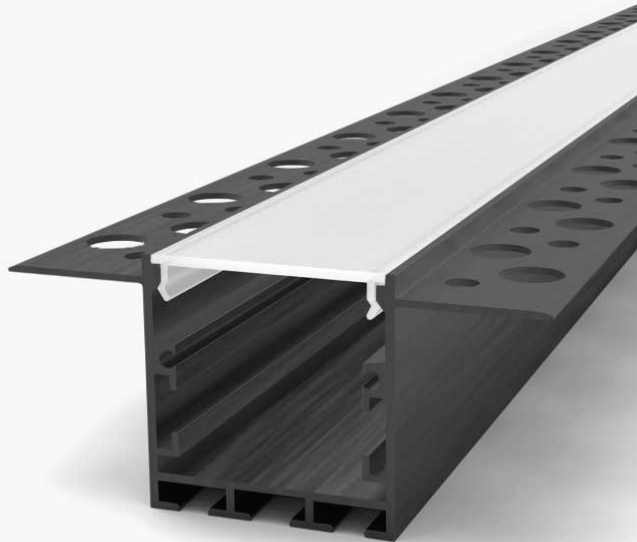

Podatkovni list proizvoda

ID. OT5125

Crni ugradbeni aluminijski profil opalno bijeli difuzor 2 metra 72x35x35 mm

Specifikacija proizvoda

Aluminijski profil za ugradnju LED trake u crnoj završnoj obradi – idealan izbor za moderne interijere koji žele savršeno integriranu LED rasvjetu bez kompromisa. Namijenjen za ugradnju u suhozid/Knauf, podne i zidne obloge.

Elegantna crna završna obrada za sofisticiran i minimalistički izgled. Diskretno se uklapa u svaki dizajn prostora.

Robusna aluminijska konstrukcija s opal difuzorom osigurava ravnomjernu i ugodnu rasvjetu bez oštih sjena ili točkastog izvora svjetla.

SET sadrži profil duljine 2 metra, opalno bijeli difuzor, 4 završne kapice u boji profila + komplet vijaka i tipa.

ID Proizvoda	OT5125
Boja profila:	Crna
Boja difuzora:	Bijela
Tip profila:	Ugradbeni/Knauf/Zidne obloge
Montaža:	Ugradbena
Vanjske dimenzije profila:	72.0 x 35.0 x 31.0 mm x2000 mm
Unutarnje dimenzije profila:	31.00 x 25.0 mm
Materijal:	Eloksirani aluminij/Akril
Prozirnost difuzora:	21%
IP zaštita:	IP20
Certifikat sigurnosti:	CE, RoHS