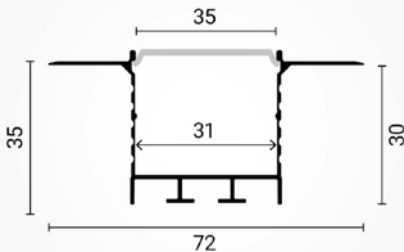

Podatkovni list proizvoda

ID. OT5125

Crni ugradbeni aluminijski profil opalno bijeli difuzor 2 metra 72x35x35 mm

Specifikacija proizvoda

Aluminijski profil za ugradnju LED trake u crnoj završnoj obradi – idealan izbor za moderne interijere koji žele savršeno integriranu LED rasvjetu bez kompromisa. Namijenjen za ugradnju u suhozid/Knauf, podne i zidne obloge.

SET sadrži profil duljine 2 metra, opalno bijeli difuzor, 4 završne kapice u boji profila + komplet vijaka i tipa.

ID Proizvoda	OT5125
Boja profila:	Crna
Boja difuzora:	Bijela
Tip profila:	Ugradbeni/Knauf/Zidne obloge
Montaža:	Ugradbena
Vanjske dimenzije profila:	72.0 x 35.0 x 31.0 mm x2000 mm
Unutarnje dimenzije profila:	31.00 x 25.0 mm
Materijal:	Eloksirani aluminij/Akril
Prozirnost difuzora:	21%
IP zaštita:	IP20
Certifikat sigurnosti:	CE, RoHS