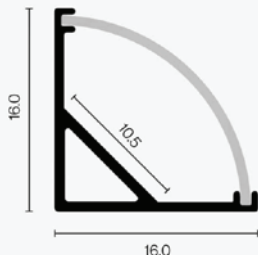

## Kutni aluminijski profil za LED traku opalno bijeli difuzor 2 metra 16.0 x 16.0 mm

### Specifikacija proizvoda

Aluminijski profil namijenjen za kutnu montažu. Idealan za disperzivnu rasvjetu velikih površina i namijenjen za sve vrste LED traka maksimalne širine 10 mm. Montiraju se pomoću priloženih aluminijskih kopči ili direktnim pričvršćivanjem. Savršeno za osvjetljenje kuhinjskih elemenata, rasvjeta u vitrinama i izlozima, dekorativnu arhitektonsku rasvjetu, rasvjetu stepenicu i hodnika, integraciju u namještaj i interijere po mjeri.

**Set sadrži** aluminijski profil duljine 2 metra, opalno bijeli difuzor duljine 2 metra, završne kape u boji profila i aluminijske kopče za montažu.

ID Proizvoda	LP202-MLK
Boja profila:	Srebrna
Boja difuzora:	Opalno bijela
Tip profila:	Kutni
Montaža:	Nadgradna/Kutna
Vanjske dimenzije profila:	16.0 x 60.0x 10.5x2000 mm
Unutarnje dimenzije profila:	10.50 mm
Materijal:	Eloksirani aluminij/Akril
Prozirnost difuzora:	31%
IP zaštita:	IP20
Certifikat sigurnosti:	CE, RoHS