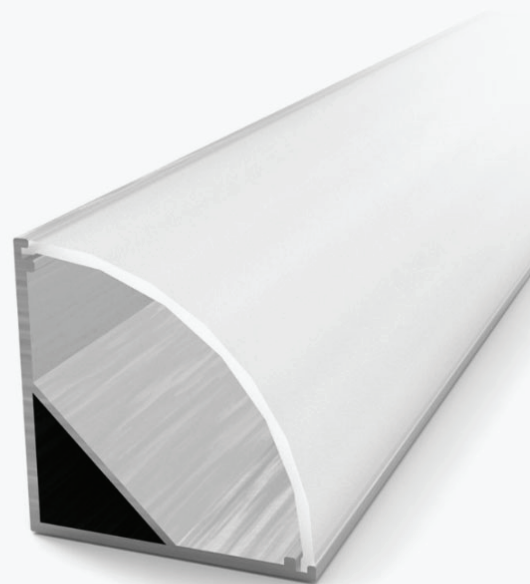

# Podatkovni list proizvoda

ID. LP202-MLK

## Kutni aluminijski profil za LED traku opalno bijeli difuzor 2 metra 16.0 x 16.0 mm

### Specifikacija proizvoda

Aluminijski profil namijenjen za kutnu montažu. Idealan za disperzivnu rasvjetu velikih površina i namijenjen za sve vrste LED traka maksimalne širine 10 mm. Montiraju se pomoću priloženih aluminijskih kopči ili direktnim pričvršćivanjem. Savršeno za osvjetljenje kuhinjskih elemenata, rasvjeta u vitrinama i izlozima, dekorativnu arhitektonsku rasvjetu, rasvjetu stepenicu i hodnika, integraciju u namještaj i interijere po mjeri.

**Set sadrži** aluminijski profil duljine 2 metra, opalno bijeli difuzor duljine 2 metra, završne kape u boji profila i aluminijske kopče za montažu.

ID Proizvoda	LP202-MLK
Boja profila:	Srebrna
Boja difuzora:	Opalno bijela
Tip profila:	Kutni
Montaža:	Nadgradna/Kutna
Vanjske dimenzije profila:	16.0 x 60.0x 10.5x2000 mm
Unutarnje dimenzije profila:	10.50 mm
Materijal:	Eloksirani aluminij/Akril
Prozirnost difuzora:	31%
IP zaštita:	IP20
Certifikat sigurnosti:	CE, RoHS