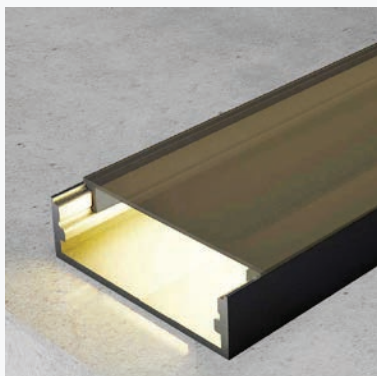

Crni nadgradni aluminijski profil crni difuzor 30 x 10 x 25 mm

Specifikacija proizvoda

Crni nadgradni aluminijski profil za LED traku izrađen od aluminija s crnim akrilnim pokrovom koji ravnomjerno distribuira svjetlost LED trake, stvarajući ugodan i homogeni svjetlosni efekt smanjene vidljivosti svjetlosnih točaka. Idealno je rješenje za modernu LED rasvjetu u domovima, uredima ili komercijalnim prostorima. Profil je pogodan za ugradnju LED traka maksimalne širine 20 mm.

Set uključuje aluminijski profil duljine 2 metra, crni akrilni difuzor duljine 2 metra, 2 završne kapice u boji profila i 4 aluminijska nosača, što omogućuje jednostavnu i čvrstu montažu.

ID Proizvoda	OT5114
Boja profila:	Crna
Boja difuzora:	Crna
Tip profila:	Nadgradni
Montaža:	Nadgradna
Vanjske dimenzije profila:	30.0 x 10.0 x 2000 mm
Unutarnje dimenzije profila:	25.0 x 8.0 x 2000 mm
Materijal:	Aluminij/Crni akril
Prozirnost difuzora:	26%
IP zaštita:	IP20
Certifikat sigurnosti:	CE, RoHS