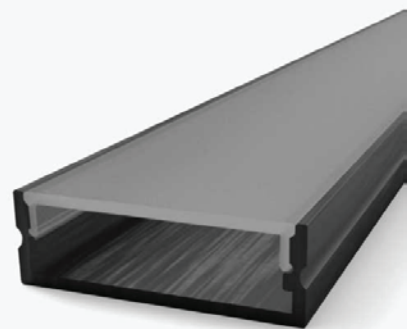

Crni nadgradni aluminijski profil crni difuzor 30 x 10 x 25 mm

Specifikacija proizvoda

Crni nadgradni aluminijski profil za LED traku izrađen od aluminija s crnim akrilnim pokrovom koji ravnomjerno distribuira svjetlost LED trake, stvarajući ugodan i homogeni svjetlosni efekt smanjene vidljivosti svjetlosnih točaka. Idealno je rješenje za modernu LED rasvjetu u domovima, uredima ili komercijalnim prostorima. Profil je pogodan za ugradnju LED traka maksimalne širine 20 mm.

Set uključuje aluminijski profil duljine 2 metra, crni akrilni difuzor duljine 2 metra, 2 završne kapice u boji profila i 4 aluminijska nosača, što omogućuje jednostavnu i čvrstu montažu.

ID Proizvoda	OT5114
Boja profila:	Crna
Boja difuzora:	Crna
Tip profila:	Nadgradni
Montaža:	Nadgradna
Vanjske dimenzije profila:	30.0 x 10.0 x 2000 mm
Unutarnje dimenzije profila:	25.0 x 8.0 x 2000 mm
Materijal:	Aluminij/Crni akril
Prozirnost difuzora:	26%
IP zaštita:	IP20
Certifikat sigurnosti:	CE, RoHS