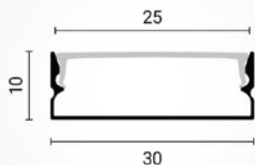

Crni nadgradni aluminijski profil crni difuzor 30 x 10 x 25 mm

Specifikacija proizvoda

Crni nadgradni aluminijski profil za LED traku izrađen od aluminija s crnim akrilnim pokrovom koji ravnomjerno distribuira svjetlost LED trake, stvarajući ugodan i homogeni svjetlosni efekt smanjene vidljivosti svjetlosnih točaka. Idealno je rješenje za modernu LED rasvjetu u domovima, uredima ili komercijalnim prostorima. Profil je pogodan za ugradnju LED traka maksimalne širine 20 mm.

Set uključuje aluminijski profil duljine 2 metra, crni akrilni difuzor duljine 2 metra, 2 završne kapice u boji profila i 4 aluminijska nosača, što omogućuje jednostavnu i čvrstu montažu.

ID Proizvoda	OT5114
Boja profila:	Crna
Boja difuzora:	Crna
Tip profila:	Nadgradni
Montaža:	Nadgradna
Vanjske dimenzije profila:	30.0 x 10.0 x 2000 mm
Unutarnje dimenzije profila:	25.0 x 8.0 x 2000 mm
Materijal:	Aluminij/Crni akril
Prozirnost difuzora:	26%
IP zaštita:	IP20
Certifikat sigurnosti:	CE, RoHS