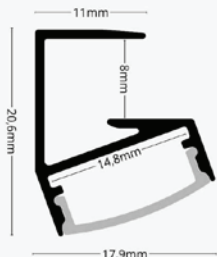

# Aluminijski profil za LED traku ugradnju na police debljine 8 mm

## Specifikacija proizvoda

Aluminijski profil od anodiziranog aluminija za ugradnju LED traka (do 14 mm) na stepeništa. Omogućuje elegantnu i funkcionalnu rasvjetu polica koja poboljšava vizualnu estetiku. Dugotrajna i robusna anodizirana aluminijska konstrukcija. Kompatibilan sa LED trakama širine do max 14 mm. Ugradnja na drvene ili staklene police maksimalne debljine 8 mm.

**Set sadrži** aluminijski profil duljine 2 metra, opalno bijeli difuzor duljine 2 metra i završna poklopce u boji profila.

ID Proizvoda	LP701-MLK
Boja profila:	Srebrna
Boja difuzora:	Opalno bijela
Tip profila:	Nadgradni/Namještaj/Police
Montaža:	Nadgradna
Vanjske dimenzije profila:	17.9 mm x 20.6 mm x 11 mm x 2000 mm
Unutarnje dimenzije profila:	14.8 mm x 8 x 2000 mm
Materijal:	Anodizirani aluminij/Akril
Prozirnost difuzora:	28%
IP zaštita:	IP20
Certifikat sigurnosti:	CE, RoHS