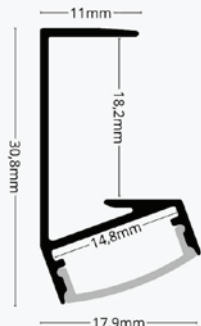

Podatkovni list proizvoda

ID. LP702-MLK

Aluminijski profil za LED traku ugradnju na police debljine 8 mm

Specifikacija proizvoda

Aluminijski profil od anodiziranog aluminija za ugradnju LED traka (do 14 mm) na stepeništa. Omogućuje elegantnu i funkcionalnu rasvjetu polica koja poboljšava vizualnu estetiku. Dugotrajna i robusna anodizirana aluminijska konstrukcija. Kompatibilan sa LED trakama širine do max 14 mm. Ugradnja na drvene ili staklene police maksimalne debljine 18.2 mm.

Set sadrži aluminijski profil duljine 2 metra, opalno bijeli difuzor duljine 2 metra i završna poklopce u boji profila.

ID Proizvoda	LP702-MLK
Boja profila:	Srebrna
Boja difuzora:	Opalno bijela
Tip profila:	Nadgradni/Namještaj/Police
Montaža:	Nadgradna
Vanjske dimenzije profila:	17.9 mm x 30.8 mm x 11 mm x 2000 mm
Unutarnje dimenzije profila:	14.8 mm x 18.20 x 2000 mm
Materijal:	Anodizirani aluminij/Akril
Prozirnost difuzora:	28%
IP zaštita:	IP20
Certifikat sigurnosti:	CE, RoHS