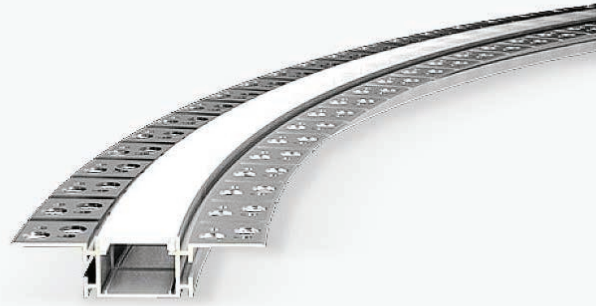

Podatkovni list proizvoda

ID. OT15111

Savitljivi aluminijski profil za LED traku ugradbeni 10.0 x 15.5x13.0 mm

Specifikacija proizvoda

Savitljivi aluminijski ugradbeni profil za LED traku (2 m) bijelog difuzora namijenjen je profesionalnoj i dekorativnoj LED rasvjeti gdje su potrebne zakrivljene linije, elegantna ugradnja i učinkovito odvođenje topline. Zahvaljujući fleksibilnoj konstrukciji, profil se lako prilagođava kružnim, valovitim i nepravilnim površinama, dok aluminijsko kućište produžuje vijek trajanja LED trake.

Profil omogućuje čistu, estetsku ugradnju u zid, strop, namještaj ili gips-karton, smanjuje blještanje i osigurava ravnomjernu distribuciju svjetla.

Set sadrži aluminijski profil, duljine 2 metra, crni difuzor i završne poklopce za profil.

ID Proizvoda	OT15111
Boja profila:	Srebrna
Boja difuzora:	Bijela
Tip profila:	Ugradbeni/Knauf/Zidne obloge
Montaža:	Ugradbena
Vanjske dimenzije profila:	15.0 x 15.5x 13.0 mm x2000 mm
Unutarnje dimenzije profila:	13.00 x 15.0 mm
Materijal:	Eloksirani aluminij/Akril
Prozirnost difuzora:	27%
IP zaštita:	IP20
Certifikat sigurnosti:	CE, RoHS