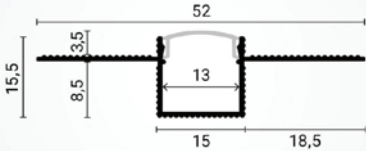

Podatkovni list proizvoda

ID. OT15111

Savitljivi aluminijski profil za LED traku ugradbeni 10.0 x 15.5x13.0 mm

Specifikacija proizvoda

Savitljivi aluminijski ugradbeni profil za LED traku (2 m) bijelog difuzora namijenjen je profesionalnoj i dekorativnoj LED rasvjeti gdje su potrebne zakrivljene linije, elegantna ugradnja i učinkovito odvođenje topline. Zahvaljujući fleksibilnoj konstrukciji, profil se lako prilagođava kružnim, valovitim i nepravilnim površinama, dok aluminijsko kućište produžuje vijek trajanja LED trake.

Profil omogućuje čistu, estetsku ugradnju u zid, strop, namještaj ili gips-karton, smanjuje blještanje i osigurava ravnomjernu distribuciju svjetla.

Set sadrži aluminijski profil, duljine 2 metra, crni difuzor i završne poklopce za profil.

ID Proizvoda	OT15111
Boja profila:	Srebrna
Boja difuzora:	Bijela
Tip profila:	Ugradbeni/Knauf/Zidne obloge
Montaža:	Ugradbena
Vanjske dimenzije profila:	15.0 x 15.5x 13.0 mm x2000 mm
Unutarnje dimenzije profila:	13.00 x 15.0 mm
Materijal:	Eloksirani aluminij/Akril
Prozirnost difuzora:	27%
IP zaštita:	IP20
Certifikat sigurnosti:	CE, RoHS