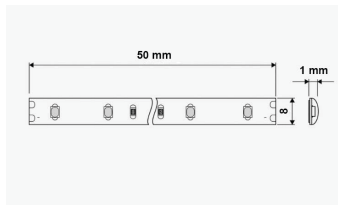

### Specifikacija proizvoda

LED traka 12 V 9,6 W/m 120 LED/m – hladno bijela pruža jasno i homogeno svjetlo zahvaljujući visokokvalitetnim 2835 SMD LED-icama s visokom gustoćom 120 dioda po metru. Zbog energetske učinkovitosti i pouzdanosti, idealna je za moderne interijere i profesionalnu dekorativnu rasvjetu u stambenim i komercijalnim prostorima.

Vrsta LED diode:	2835 - 120 SMD/m
Nazivna snaga:	9,6W/m
Radni napon:	12V DC
Boja svjetlosti:	Crvena
Flux:	600 Lm/W
Indeks uzvrata boja (CRI):	>80
Priključni kabel:	
Rasap svjetlosti:	120°
Dimenzije proizvoda:	(ŠxVxD): 8 mm x 1 mm x 5000 mm
Montaža:	Termoprovodljiva, dvostrano ljepljiva traka
Radna temperatura:	-20°C/+40°C
Sgement rezanja:	Svakih 2,5 cm na oznaci
Zaštita:	IP 20
Jamstveni rok	24 mjeseca