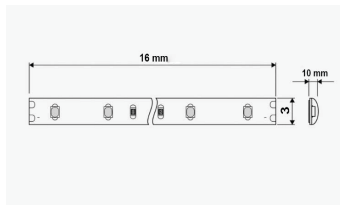

PROFESIONALNA LED traka 5V 12W/m 60 SMD

Specifikacija proizvoda

Digitalna LED traka 5 V 12 W/m 60 LED/m – CCT+A pruža dinamično i homogeno svjetlo s mogućnošću podešavanja temperature boje od toplo bijele do hladno bijele zahvaljujući adresabilnim SK6812 LED-icama. Zbog energetske učinkovitosti i pouzdanosti, idealna je za moderne interijere i profesionalnu dekorativnu rasvjetu s efektima boja i fleksibilnom kontrolom temperature svjetla.

Vrsta LED diode:	60 SMD/m
Nazivna snaga:	12W/m
Radni napon:	5V DC
Boja svjetlosti:	RGB
Flux:	100 lm/W
Indeks uzvrata boja (CRI):	>80
Priključni kabel:	
Rasap svjetlosti:	120°
Dimenzije proizvoda:	(ŠxVxD): 10 mm x 3 mm x 5000 mm
Montaža:	Termoprovodljiva, dvostrano ljepljiva traka
Radna temperatura:	-20°C/+40°C
Sgement rezanja:	Svakih 1,6 cm na oznaci
Zaštita:	IP 20
Jamstveni rok	24 mjeseca