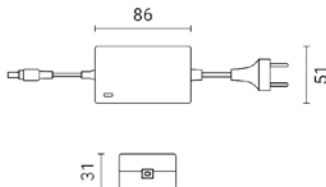

### Specifikacija proizvoda

Napajanje 24W s plastičnim kućištem idealno je rješenje za LED trake i druge LED uređaje koji zahtijevaju stabilan niskonaponski izvor energije. S izlaznim naponom od 12V DC i snagom 24W (2A) pruža pouzdanu i konstantnu energiju za unutarnje LED instalacije. Materijal kućišta od kvalitetne plastike čini ovaj adapter laganim i jednostavnim za ugradnju u različite prostore, dok IP20 zaštita osigurava siguran rad u suhim, unutarnjim okruženjima. Uz dug radni vijek od oko 25 000 sati i CE & RoHS certifikate, ovo LED napajanje predstavlja pouzdan izbor za svaku LED rasvjetu i DIY projekte.