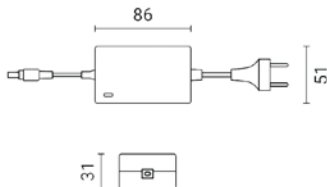

### Specifikacija proizvoda

Napajanje 60W s plastičnim kućištem idealno je rješenje za LED trake i druge LED uređaje koji zahtijevaju stabilan niskonaponski izvor energije. S izlaznim naponom od 12V DC i snagom 60W (5A) pruža pouzdanu i konstantnu energiju za unutarnje LED instalacije. Materijal kućišta od kvalitetne plastike čini ovaj adapter laganim i jednostavnim za ugradnju u različite prostore, dok IP20 zaštita osigurava siguran rad u suhim, unutarnjim okruženjima.

Duljina kabela: Primarni 125 cm, Sekundarni 119 cm

<b>ID Proizvoda</b>	AC6103
<b>Izlazni napon:</b>	DC 12 V
<b>Nazivna izlazna struja:</b>	5 A
<b>Maksimalna nosivost (snaga):</b>	60W
<b>Ulazni napon:</b>	AC 100 - 240 V
<b>Približni vijek trajanja:</b>	25 000 sati
<b>Materijal:</b>	Plastika
<b>Prosječni vijek trajanja:</b>	25 000 sati
<b>Maksimalna radna temperatura:</b>	70°C
<b>Dimenzije proizvoda:</b>	119 x 56 x 34 mm
<b>Sigurnosni certifikati:</b>	IP20, CE i RoHS
<b>Jamstveni rok</b>	24 mjeseca