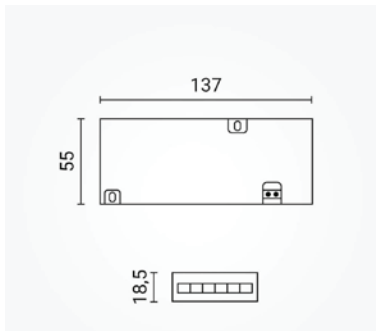

Podatkovni list proizvoda

ID. AC6292

Plastično napajanje 36W 12V 3A ugradnja u namještaj

Specifikacija proizvoda

12V DC LED napajanje nudi visoku učinkovitost uz minimalnu potrošnju energije, stabilan izlaz bez fluktuacija, te pouzdano radi s vašim LED trakama i LED modulima – savršeno za rasvjetu ormarića, sjenila, kuhinjski dekor i druge primjene gdje je potrebna sigurna i čista 12V struja. Kompaktno i lagano kućište od plastike omogućava jednostavnu ugradnju i integraciju u ormariće, unutarnje rasvjetne sustave ili namještaj.

Duljina kabela Schuko utikača ~ 100 cm

ID Proizvoda	AC6292
Izlazni napon:	DC 12 V
Nazivna izlazna struja:	3 A
Maksimalna nosivost (snaga):	36W
Ulazni napon:	AC 176 - 264 V/50 Hz
Približni vijek trajanja:	25 000 sati
Materijal:	Plastika
Prosječni vijek trajanja:	25 000 sati
Maksimalna radna temperatura:	-20°C / +45°C
Dimenzije proizvoda:	119 x 56 x 34 mm
Sigurnosni certifikati:	IP20, CE i RoHS
Jamstveni rok	24 mjeseca