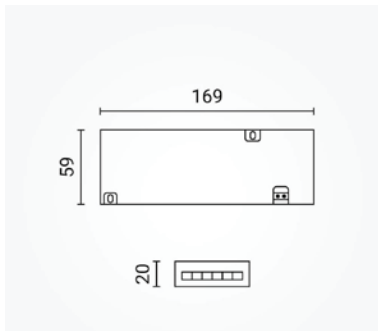

Podatkovni list proizvoda

ID. AC6293

Plastično napajanje 60W 12V 5A ugradnja u namještaj