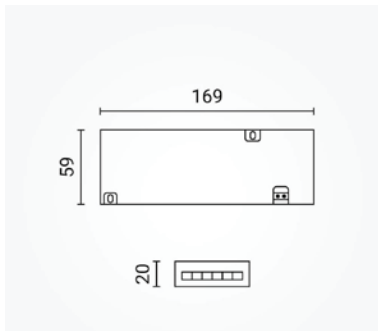

Podatkovni list proizvoda

ID. AC6294

Plastično napajanje 100W 12V 8.3A ugradnja u namještaj

Specifikacija proizvoda

12V DC LED napajanje nudi visoku učinkovitost uz minimalnu potrošnju energije, stabilan izlaz bez fluktuacija, te pouzdano radi s vašim LED trakama i LED modulima – savršeno za rasvjetu ormarića, sjenila, kuhinjski dekor i druge primjene gdje je potrebna sigurna i čista 12V struja. Kompaktno i lagano kućište od plastike omogućava jednostavnu ugradnju i integraciju u ormariće, unutarnje rasvjetne sustave ili namještaj.

Duljina kabela Schuko utikača ~ 100 cm

| | |
|-------------------------------|----------------------|
| ID Proizvoda | AC6294 |
| Izlazni napon: | DC 12 V |
| Nazivna izlazna struja: | 8.3 A |
| Maksimalna nosivost (snaga): | 100W |
| Ulazni napon: | AC 176 - 264 V/50 Hz |
| Približni vijek trajanja: | 25 000 sati |
| Materijal: | Plastika |
| Prosječni vijek trajanja: | 25 000 sati |
| Maksimalna radna temperatura: | -20°C / +45°C |
| Dimenzije proizvoda: | 198 x 59 x 20 mm |
| Sigurnosni certifikati: | IP20, CE i RoHS |
| Jamstveni rok | 24 mjeseca |