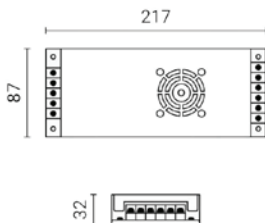

Podatkovni list proizvoda

ID. AC6192

LED napajanje 5V DC 300W 60A IP20

Specifikacija proizvoda

Metalno LED napajanje 5V DC 300W je pouzdano i učinkovito dizajnirano za profesionalne LED instalacije koje zahtijevaju visoku izlaznu snagu i stabilan napon. Sa snažnim 60A DC izlazom i maksimalnom snagom od 300W, idealno je za napajanje 5V LED traka, adresabilnih LED sustava, digitalnih panela i većih projektnih instalacija bez treperenja ili gubitka performansi. Aktivno hlađenje napajanja.

ID Proizvoda	AC6192
Izlazni napon:	DC 5 V
Nazivna izlazna struja:	60 A
Maksimalna nosivost (snaga):	300W
Ulazni napon:	AC 220 - 240 V
Približni vijek trajanja:	25 000 sati
Materijal:	Aluminij
Prosječni vijek trajanja:	25 000 sati
Maksimalna radna temperatura:	80°C
Dimenzije proizvoda:	217 x 87 x 32 mm
Sigurnosni certifikati:	IP20, CE i RoHS
Jamstveni rok	24 mjeseca