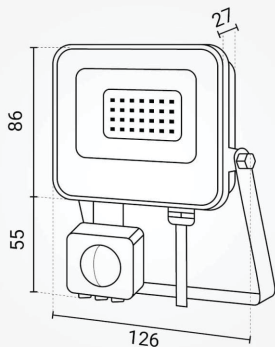

## Specifikacija proizvoda

LED reflektor nazivne snage 20W LED s ugrađenim PIR sensorom pokreta predstavlja pouzdano, energetski učinkovito i sigurnosno rješenje za vanjsku rasvjetu. Dizajniran za automatsko osvjetljenje prostora samo kada je potrebno, ovaj reflektor značajno smanjuje potrošnju energije uz maksimalnu funkcionalnost.

Podesivo vrijeme odgode: 12 sekundi do maks. 7 minuta

|                           |                   |
|---------------------------|-------------------|
| ID Proizvoda:             | FL15840           |
| Nazivna snaga:            | 20W               |
| Nazivni svjetlosni tok:   | 1800 lm           |
| Radni napon:              | AC 220 - 240 V    |
| Standardna snaga žarulje: | 130W              |
| Materijal svjetiljke:     | Aluminij/Staklo   |
| Boja tijela svjetiljke:   | Bijela            |
| Kut snopa osvjetljenja:   | 120°              |
| Kut detekcije:            | 120°              |
| Domet detekcije:          | maks. 8 m         |
| Prosječni vijek trajanja: | 25 000 sati       |
| Radna temperatura:        | -20°/+40°C        |
| Dimenzije proizvoda:      | 126 x 141 x 27 mm |
| Duljina kabela:           | 15 cm             |
| Zaštita:                  | IP 20             |
| Jamstveni rok             | 2 godine          |