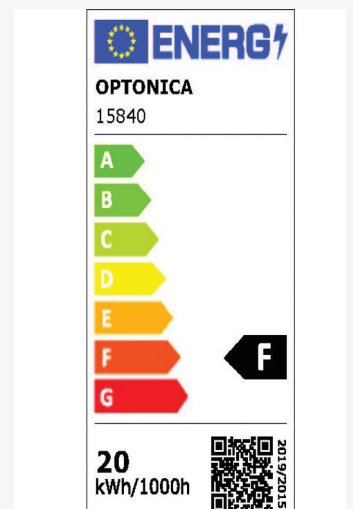

# Bijeli LED reflektor 20W s PIR sensorom pokreta

## Specifikacija proizvoda

LED reflektor nazivne snage 20W LED s ugrađenim PIR sensorom pokreta predstavlja pouzdano, energetski učinkovito i sigurnosno rješenje za vanjsku rasvjetu. Dizajniran za automatsko osvjetljenje prostora samo kada je potrebno, ovaj reflektor značajno smanjuje potrošnju energije uz maksimalnu funkcionalnost.

Podesivo vrijeme odgode: 12 sekundi do maks. 7 minuta

|                           |                   |
|---------------------------|-------------------|
| ID Proizvoda:             | FL15840           |
| Nazivna snaga:            | 20W               |
| Nazivni svjetlosni tok:   | 1800 lm           |
| Radni napon:              | AC 220 - 240 V    |
| Standardna snaga žarulje: | 130W              |
| Materijal svjetiljke:     | Aluminij/Staklo   |
| Boja tijela svjetiljke:   | Bijela            |
| Kut snopa osvjetljenja:   | 120°              |
| Kut detekcije:            | 120°              |
| Domet detekcije:          | maks. 8 m         |
| Prosječni vijek trajanja: | 25 000 sati       |
| Radna temperatura:        | -20°/+40°C        |
| Dimenzije proizvoda:      | 126 x 141 x 27 mm |
| Duljina kabela:           | 15 cm             |
| Zaštita:                  | IP 20             |
| Jamstveni rok             | 2 godine          |